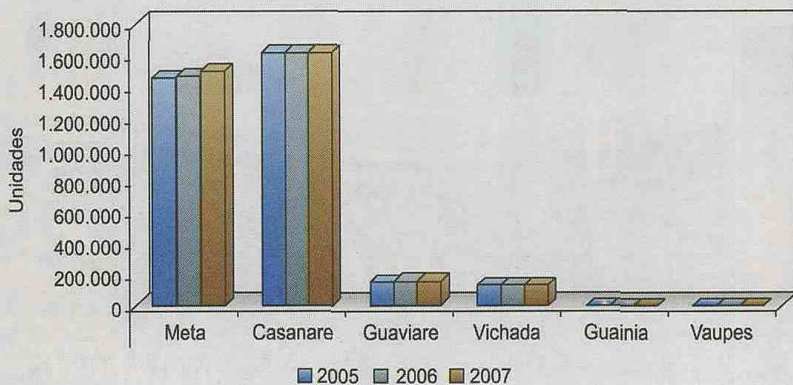

Región Suroriente. Censo bovinos agosto 2005-2007

Con base en cifras suministradas por el Instituto Colombiano Agropecuario – ICA -, el censo pecuario de los Llanos Orientales en el periodo agosto 2007 – agosto 2008, registró para el departamento del Meta, un total de 1.495.820 cabezas de ganado bovino y 64.960 unidades de porcinos. A su vez, el censo de ganado bovino para Casanare en igual periodo cifró 1.620.700 cabezas, mientras que en porcinos se contabilizaron 40.050 unidades. En cuanto a movilización, el principal destino del ganado del Meta y Casanare es Bogotá, contabilizándose en lo corrido de 2007, a septiembre, un total de extracción de ganado del Meta de 202.392 cabezas. Para mencionar, que los inventarios de ganado bovino en los departamentos de Guaviare y Vichada se encuentran muy distantes de sus similares de Meta y Casanare, al totalizar 169.000 y 145.000 unidades, en su orden.

Fuente: Instituto Colombiano Agropecuario – ICA. División de Epidemiología Veterinaria de Villavicencio.

CONJUNTO RESIDENCIAL

Bosques de Morelia

• 4 alcobas • 3 baños • Piscinas • Salón comunal

DESDE \$76.000.000
PRECIO DE LANZAMIENTO