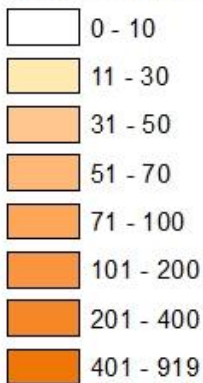

0 55 110 220 330 440 Kilometers

Fuente: Dirección Técnica de Vigilancia Epidemiológica

80° 0' 0" W

70° 0' 0" W