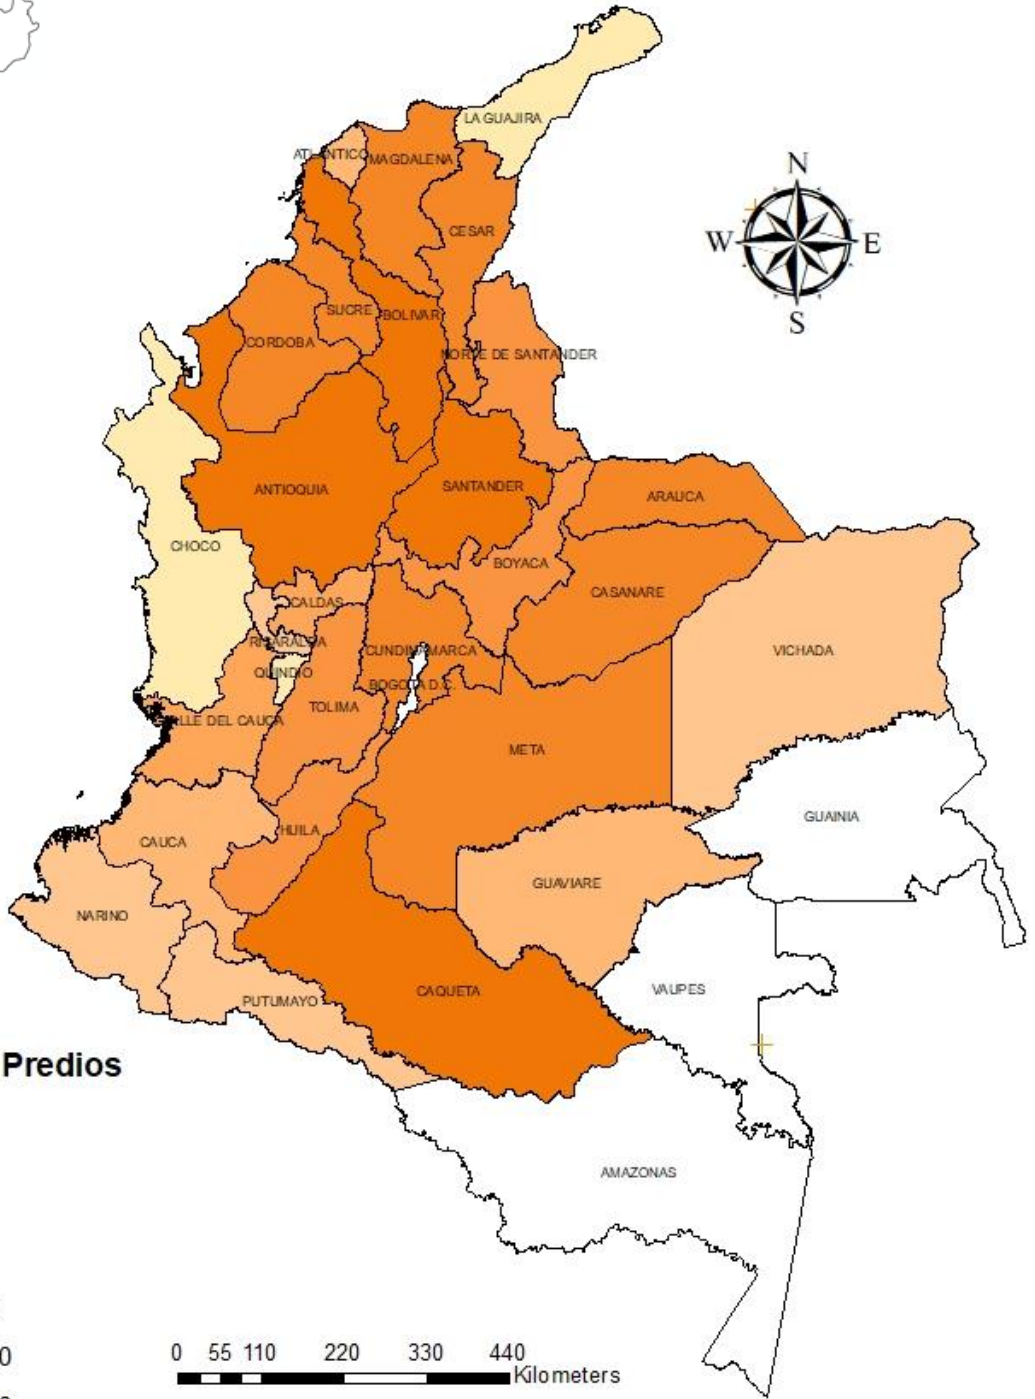

80° 0' 0" W

70° 0' 0" W

Número de predios bufalinos por departamento en Colombia Año 2023

SAN ANDRÉS ISLAS

PROVIDENCIA

10° 0' 0" N

10° 0' 0" N

0° 0' 0" N

0° 0' 0" N

Número de Predios

0 55 110 220 330 440 Kilometers

Fuente: Dirección Técnica de Vigilancia Epidemiológica

80° 0' 0" W

70° 0' 0" W