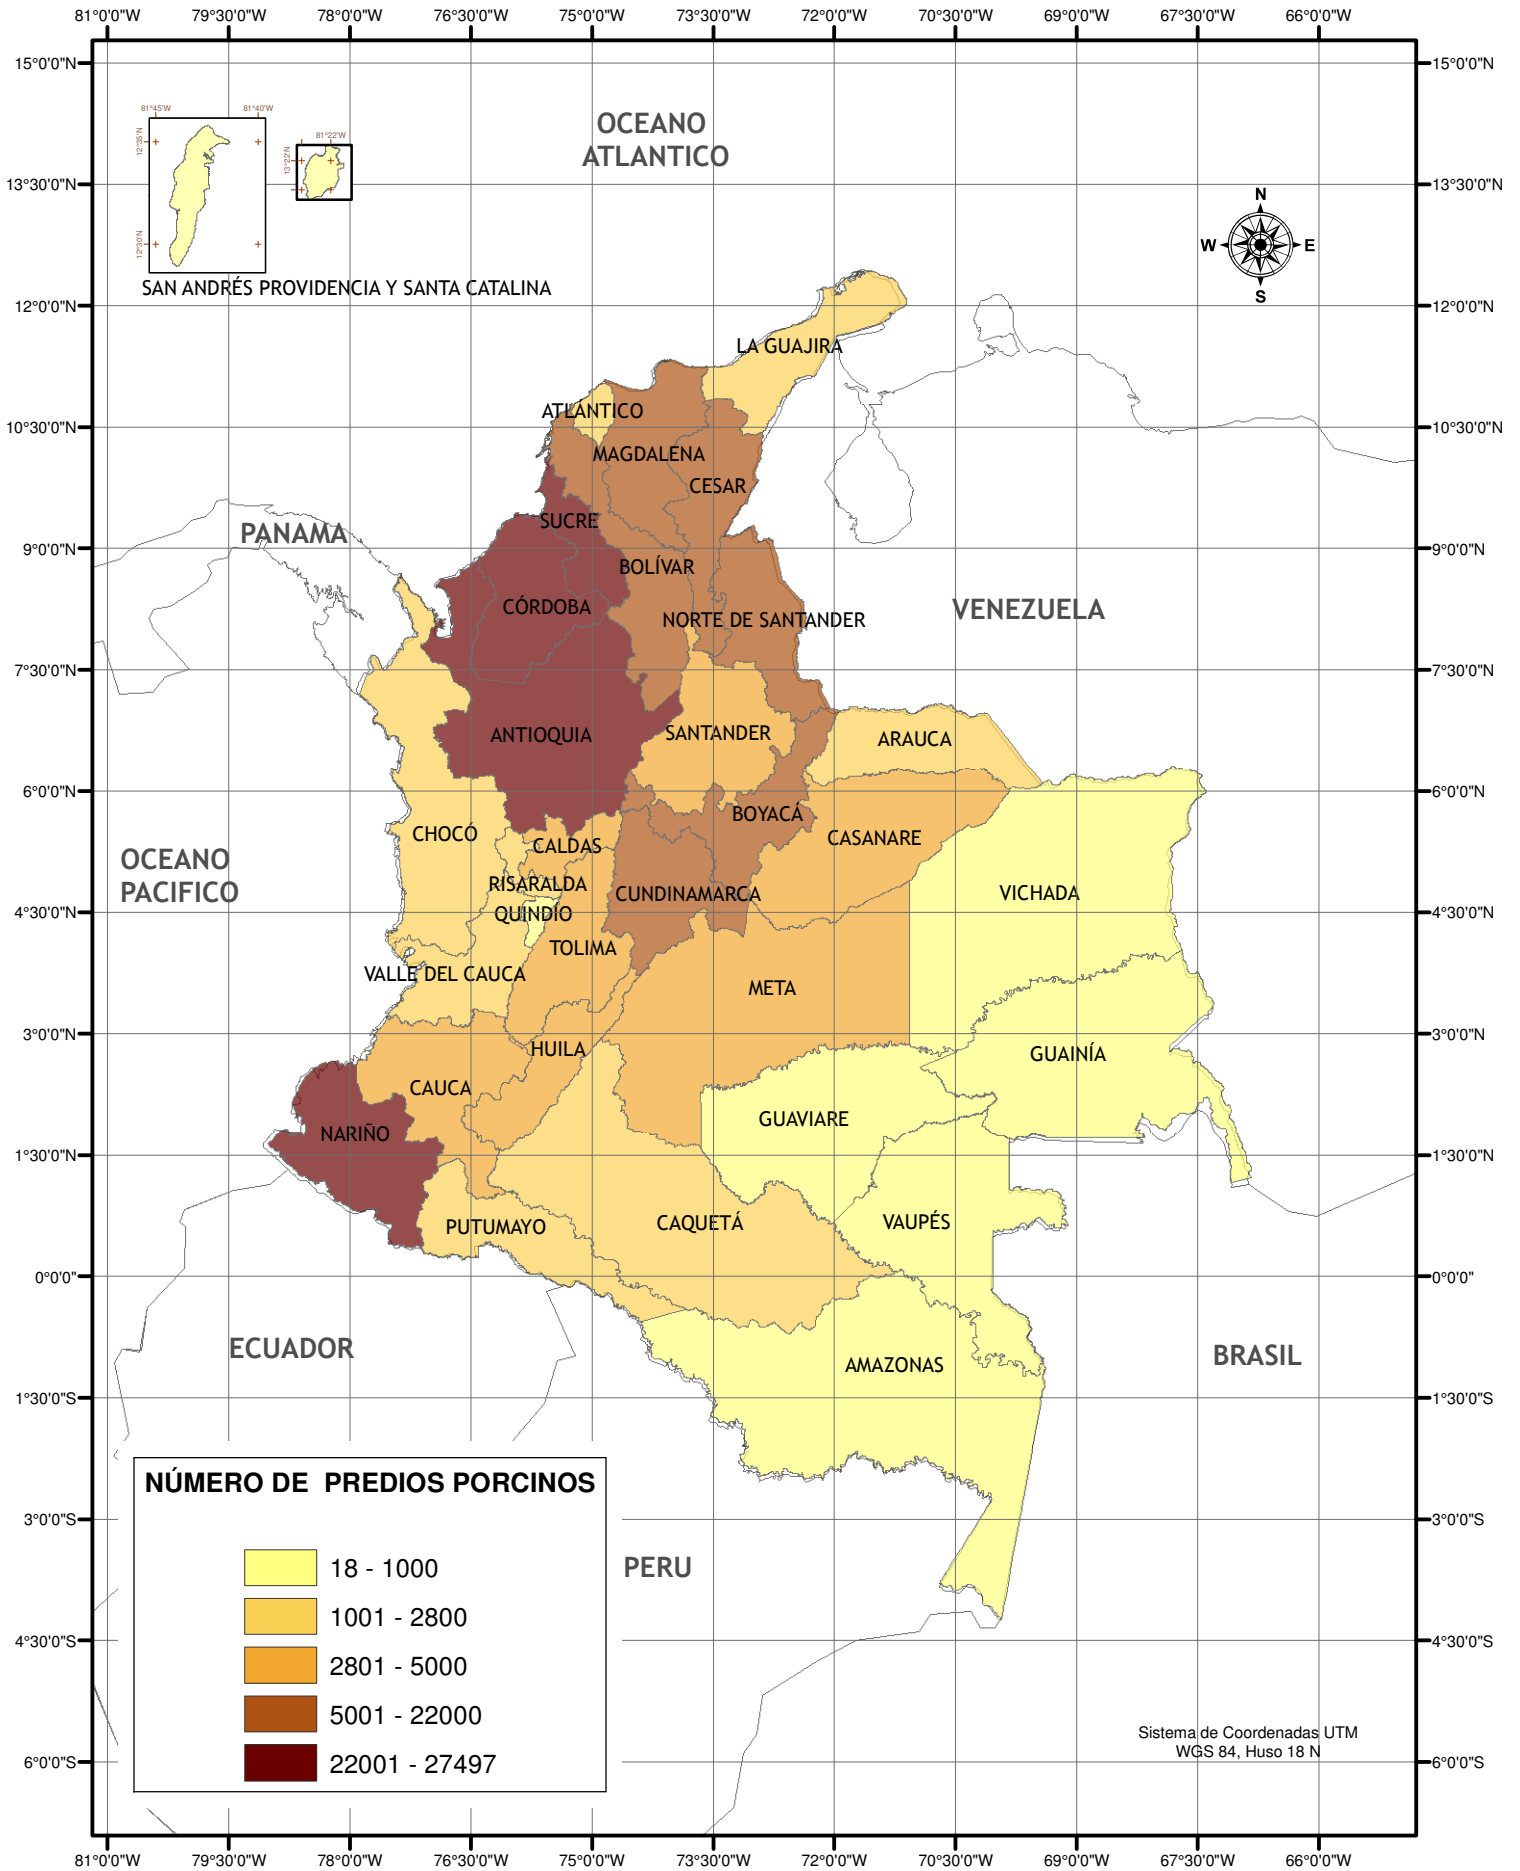

Censo Predios Porcinos - Colombia 2016

Escala: 0 95 190 380 Kilometers

Fuente: Dirección Técnica de Vigilancia Epidemiológica

Sistema de Coordenadas UTM
WGS 84, Huso 18 N