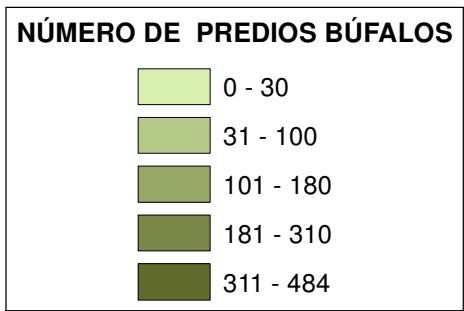

Censo Predios Búfalos - Colombia 2016

Sistema de Coordenadas UTM
WGS 84, Huso 18 N

Escala: 0 95 190 380 Kilometers
Fuente: Dirección Técnica de Vigilancia Epidemiológica