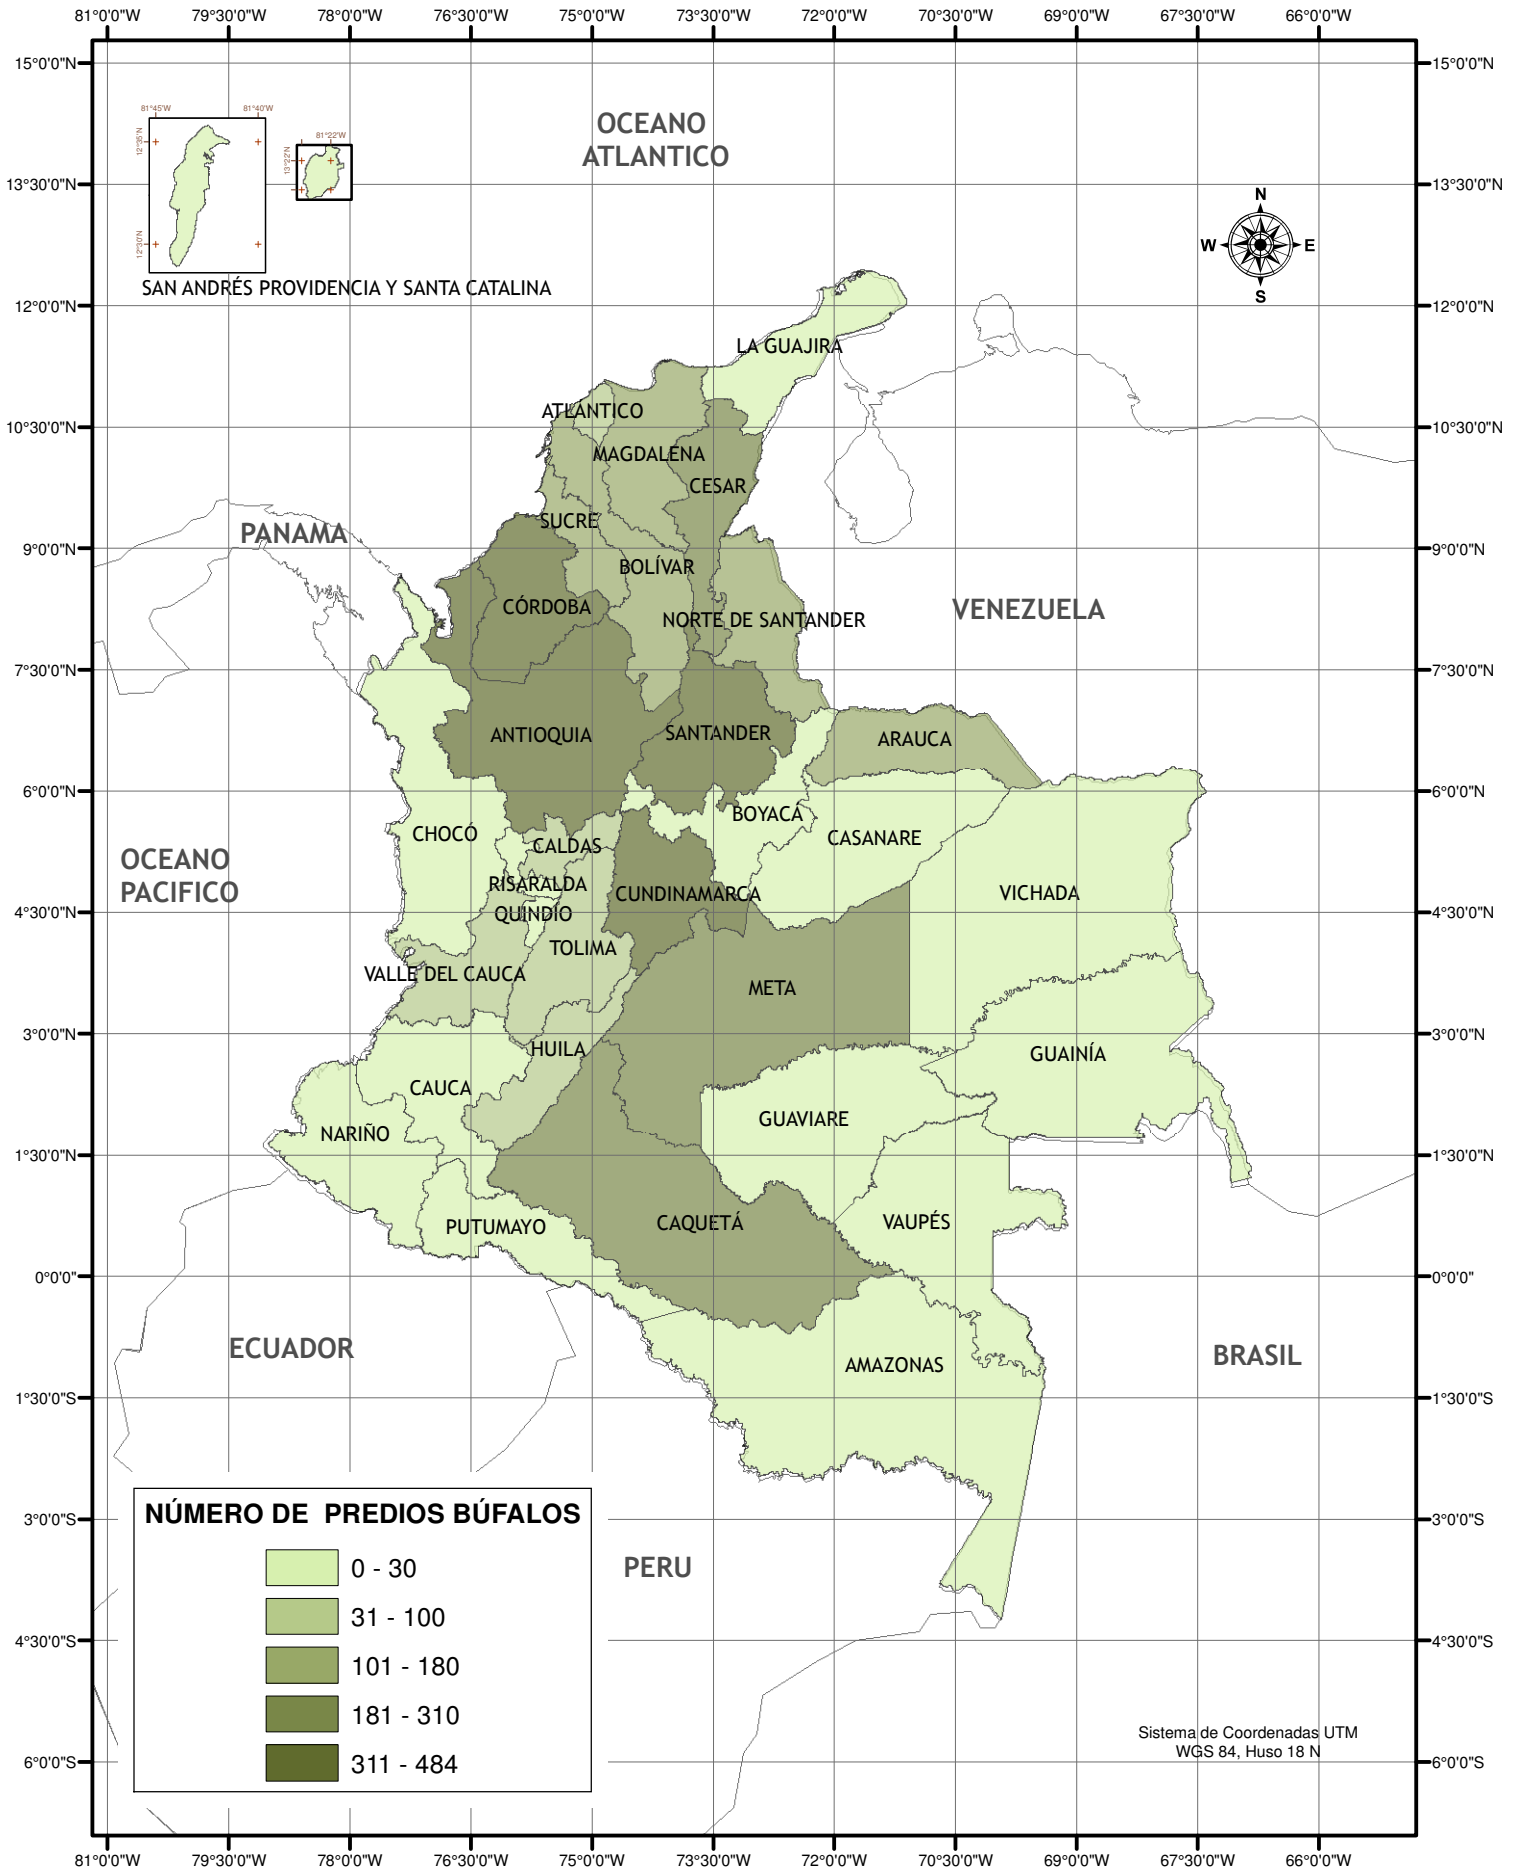

Censo Predios Búfalos - Colombia 2016

Sistema de Coordenadas UTM
WGS 84, Huso 18 N

Escala: 0 95 190 380 Kilometers
Fuente: Dirección Técnica de Vigilancia Epidemiológica