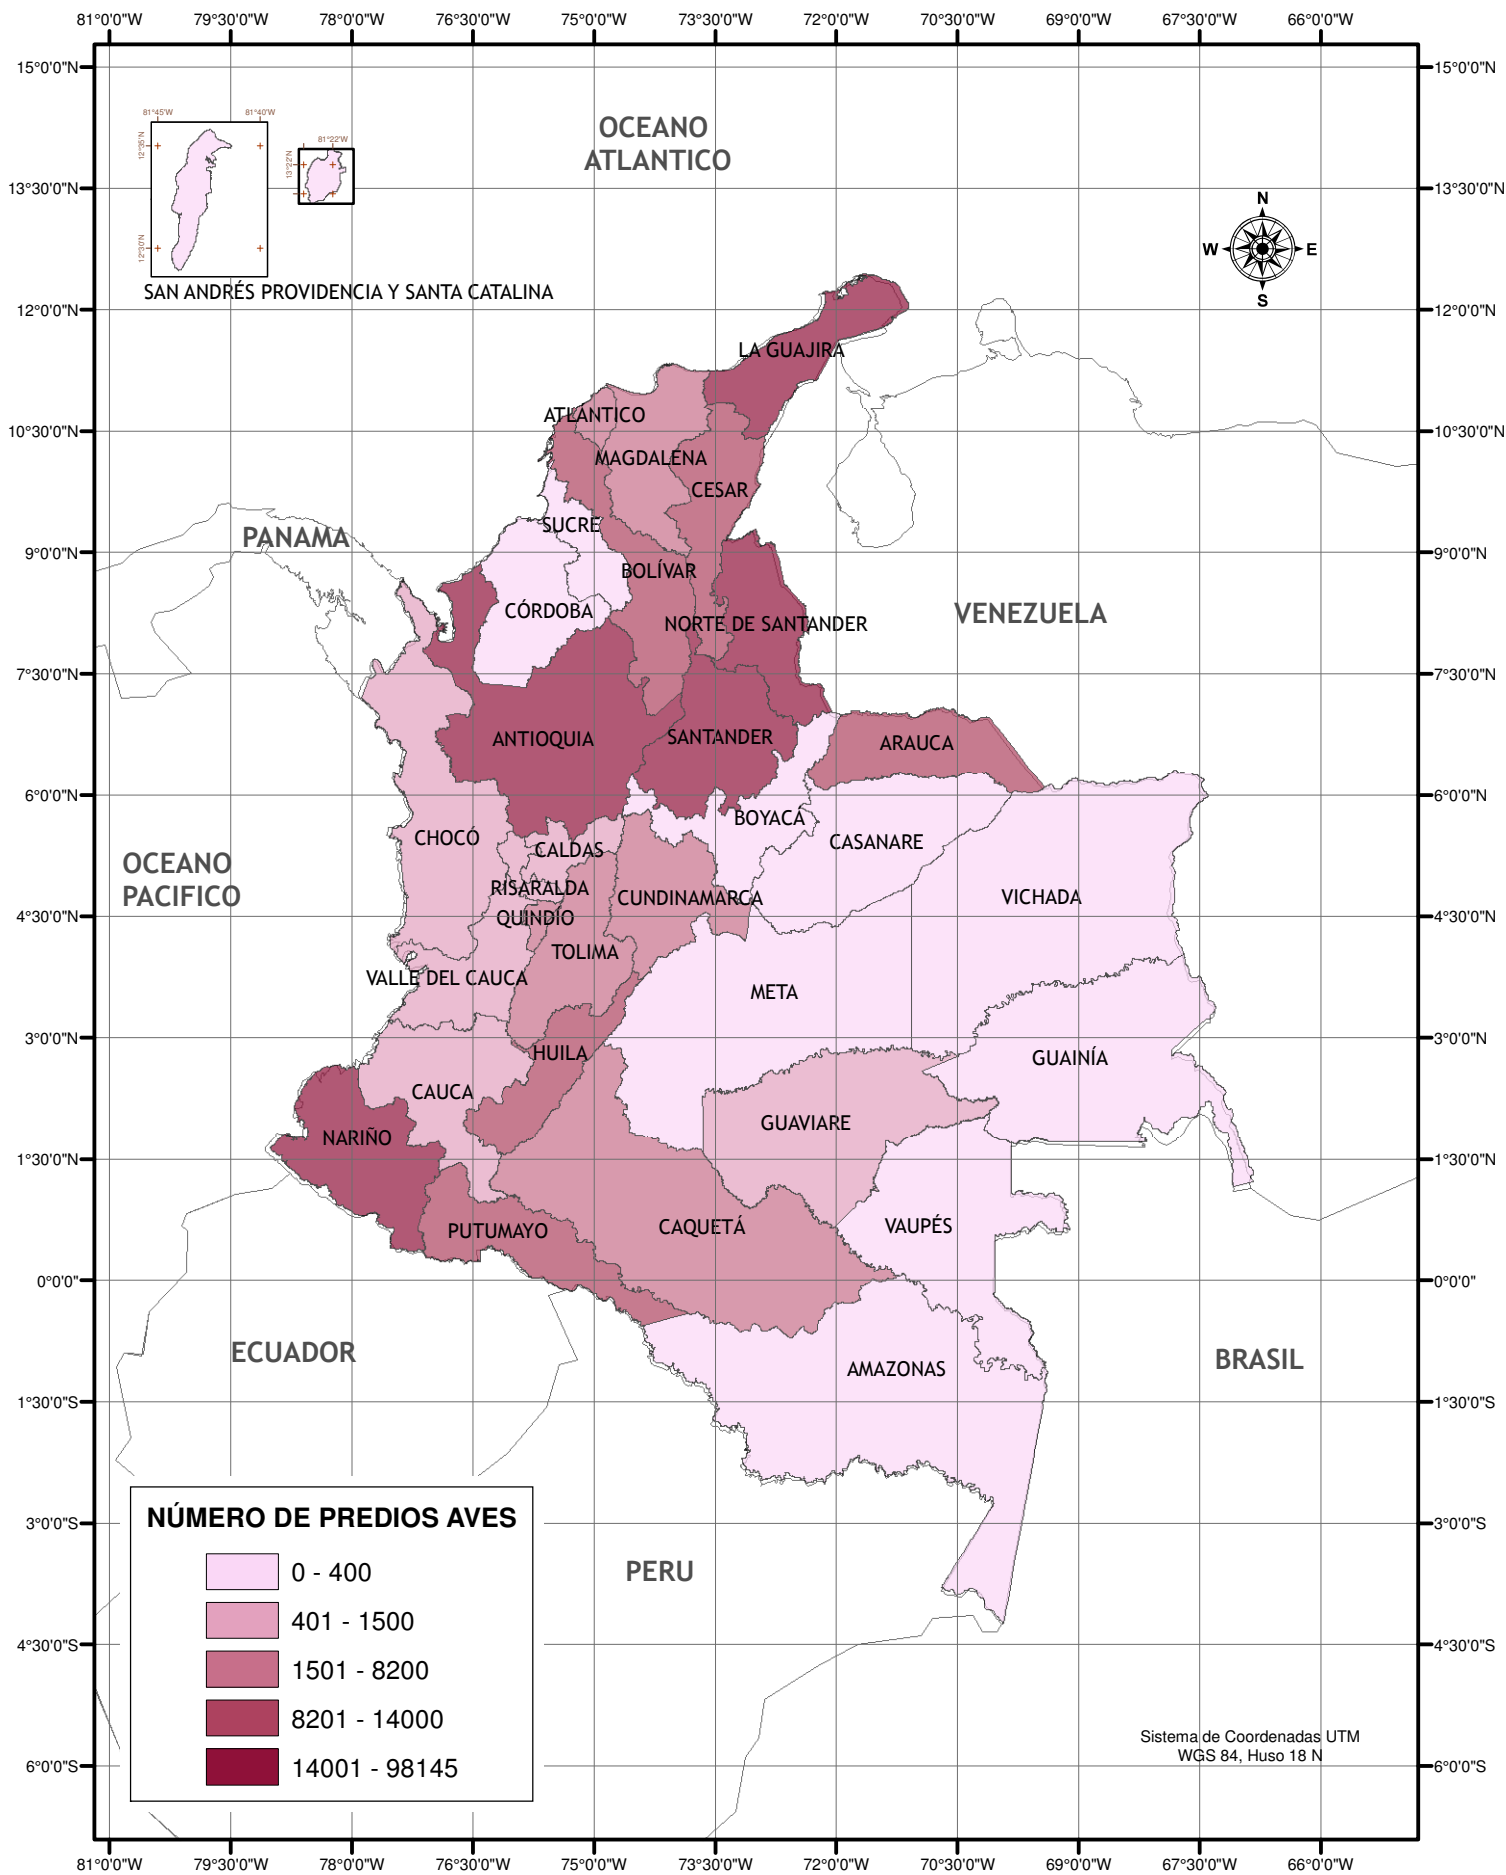

Censo Predios de Aves - Colombia 2016

Escala: 0 95 190 380 Kilometers
 Fuente: Dirección Técnica de Vigilancia Epidemiológica

Sistema de Coordenadas UTM
 WGS 84, Huso 18 N