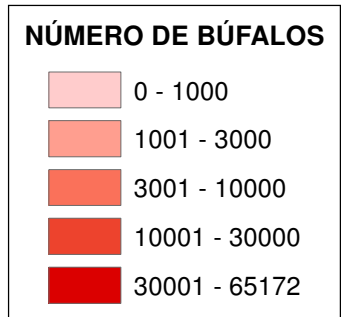

Censo Población de Búfalos - Colombia 2016

Escala: 0 95 190 380 Kilometers
 Fuente: Dirección Técnica de Vigilancia Epidemiológica

Sistema de Coordenadas UTM
 WGS 84, Huso 18 N