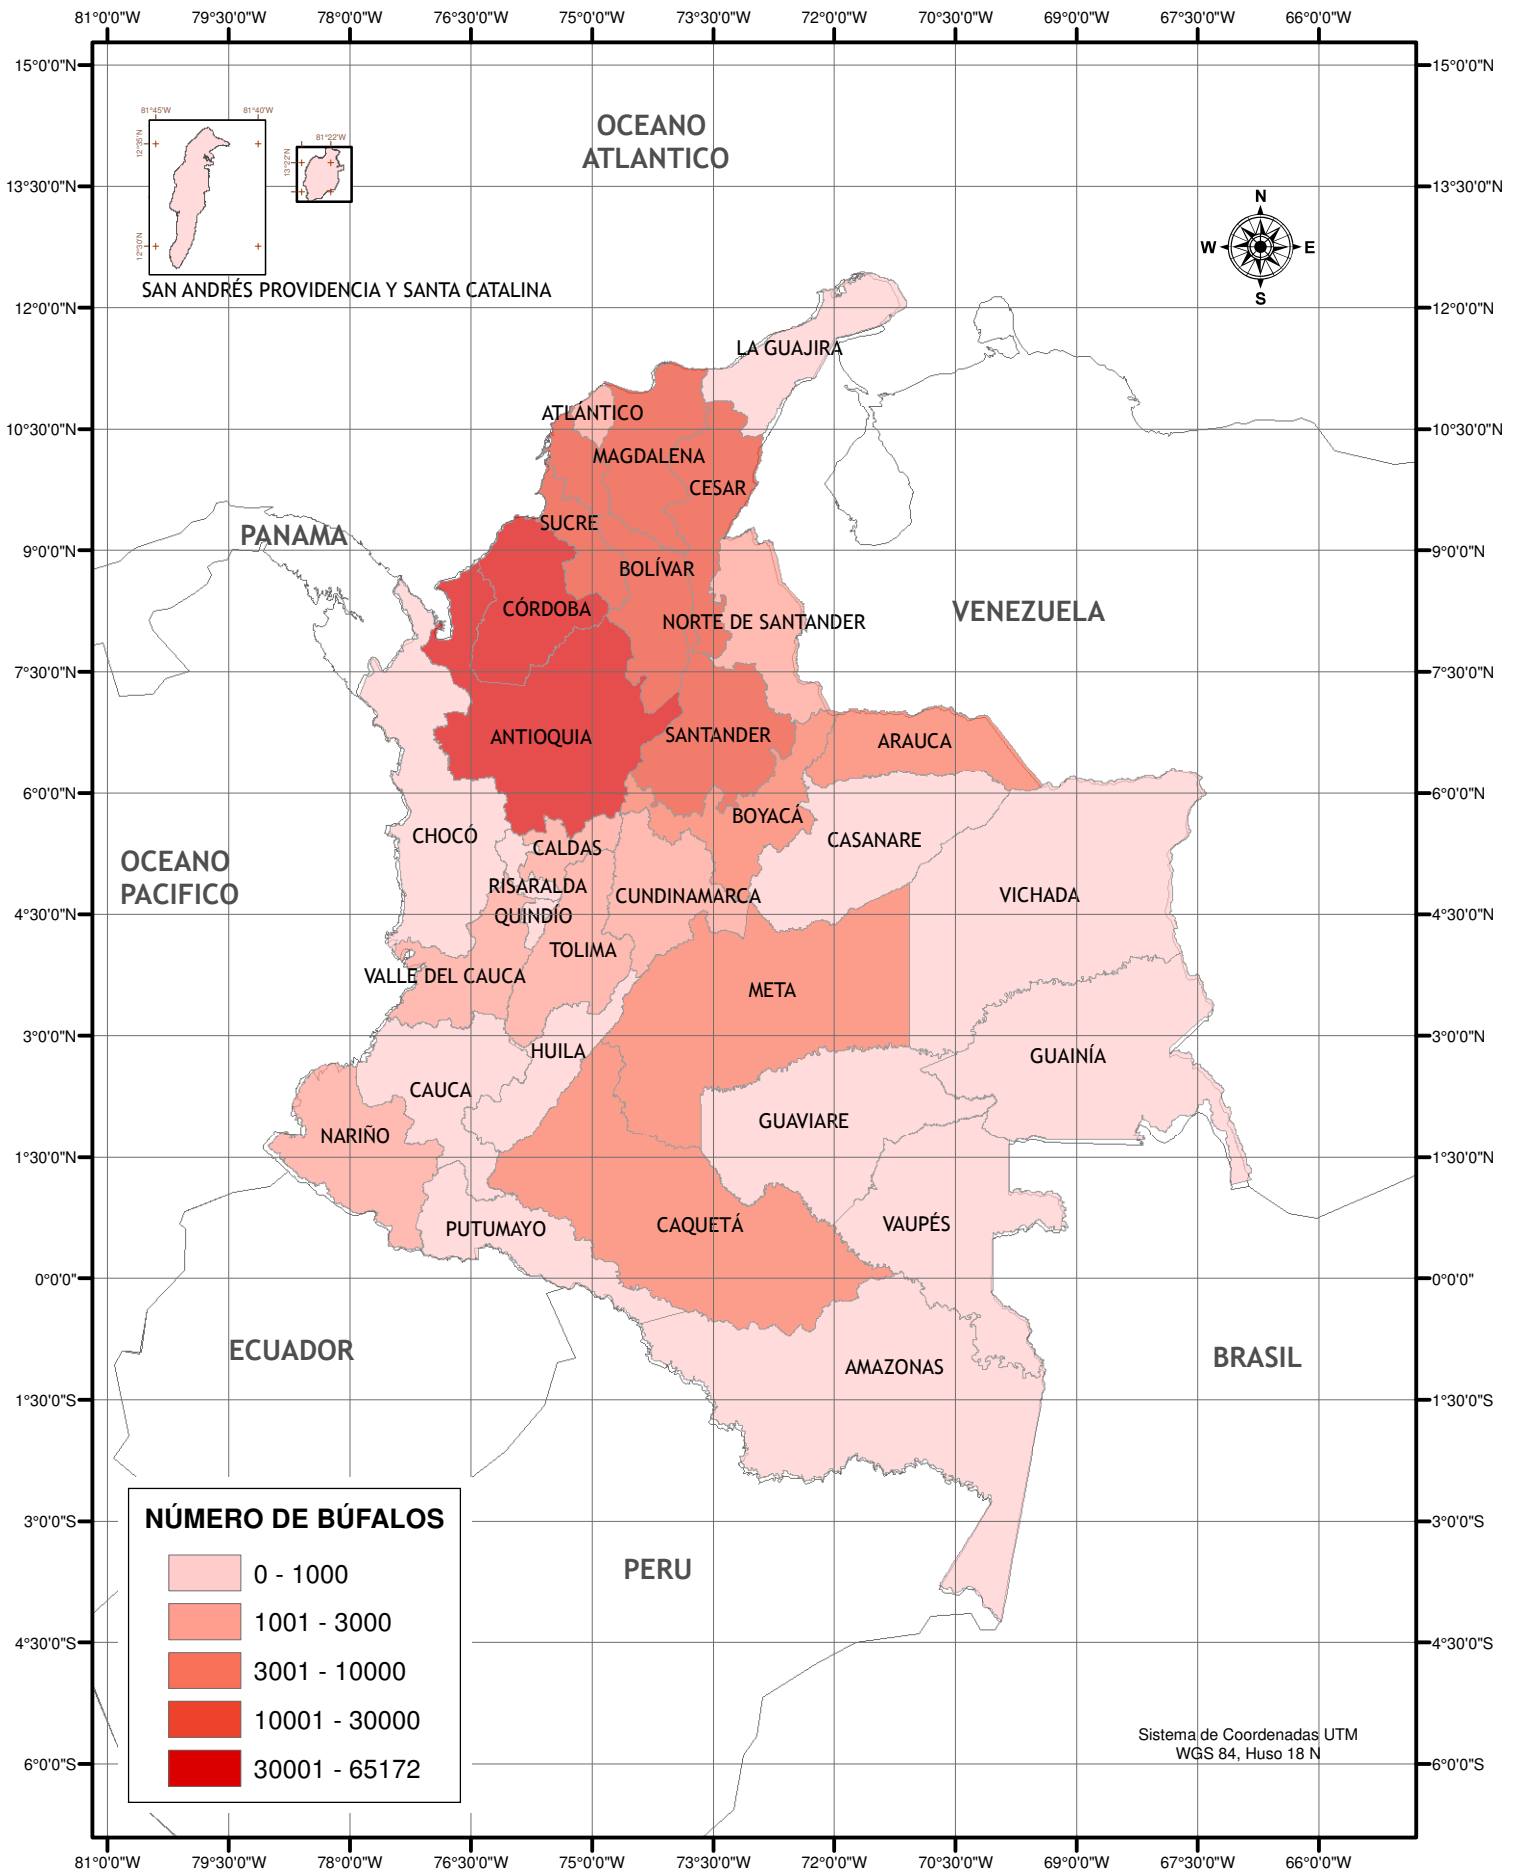

Censo Población de Búfalos - Colombia 2016

Escala: 0 95 190 380 Kilometers
 Fuente: Dirección Técnica de Vigilancia Epidemiológica

Sistema de Coordenadas UTM
 WGS 84, Huso 18 N