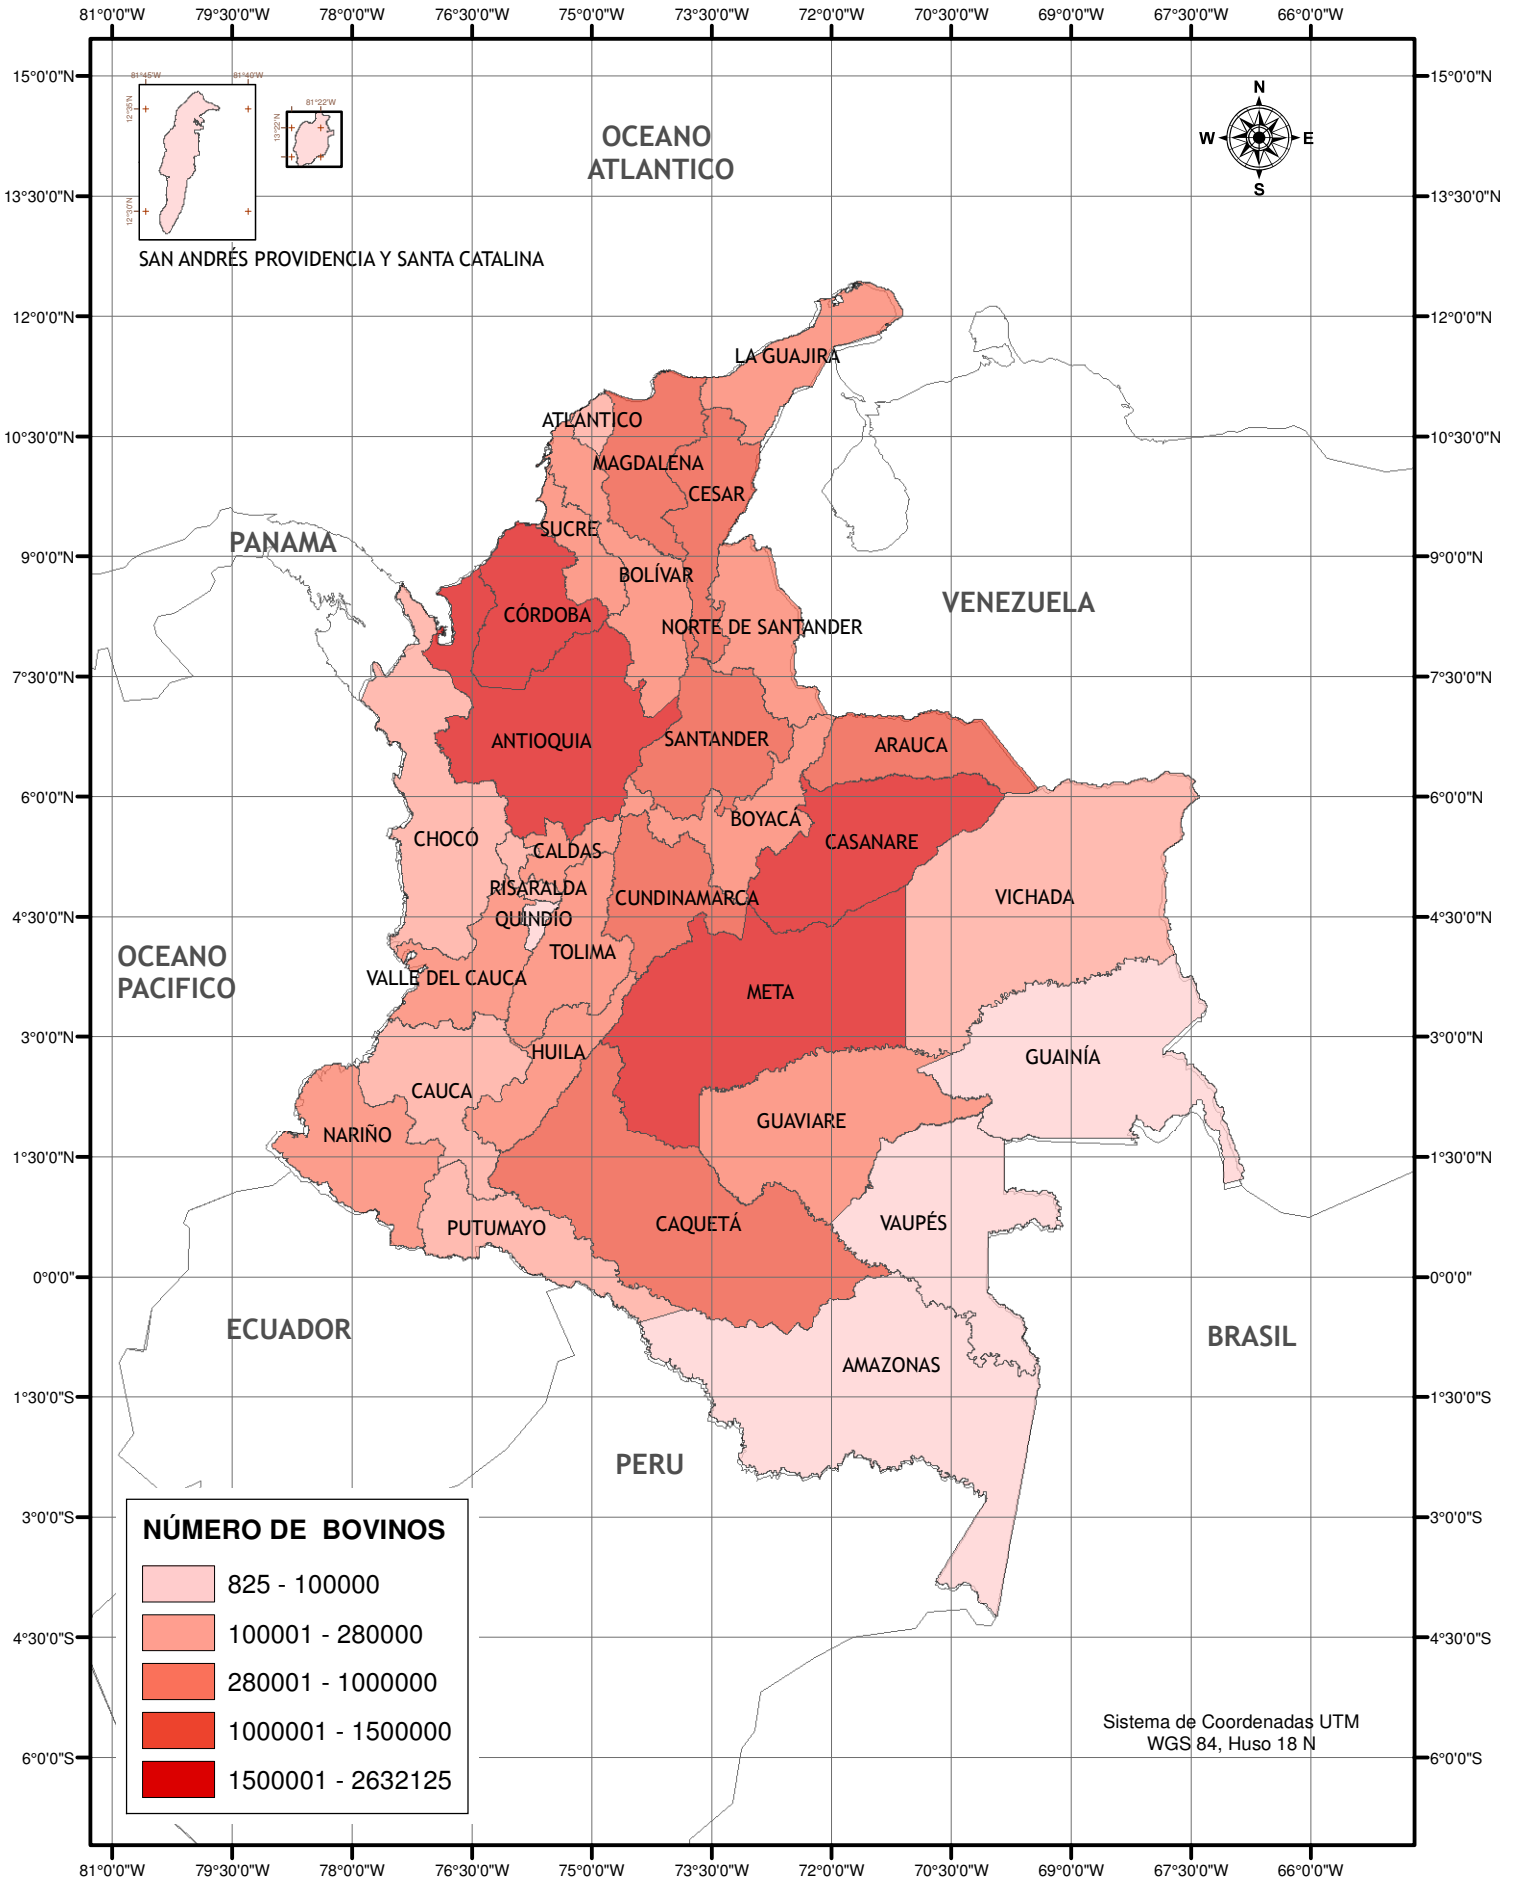

Censo Población de Bovinos - Colombia 2016

NÚMERO DE BOVINOS

- 825 - 100000
- 100001 - 280000
- 280001 - 1000000
- 1000001 - 1500000
- 1500001 - 2632125

Sistema de Coordenadas UTM
WGS 84, Huso 18 N

Escala: 0 110 220 440 Kilometers

Fuente: Dirección Técnica de Vigilancia Epidemiológica