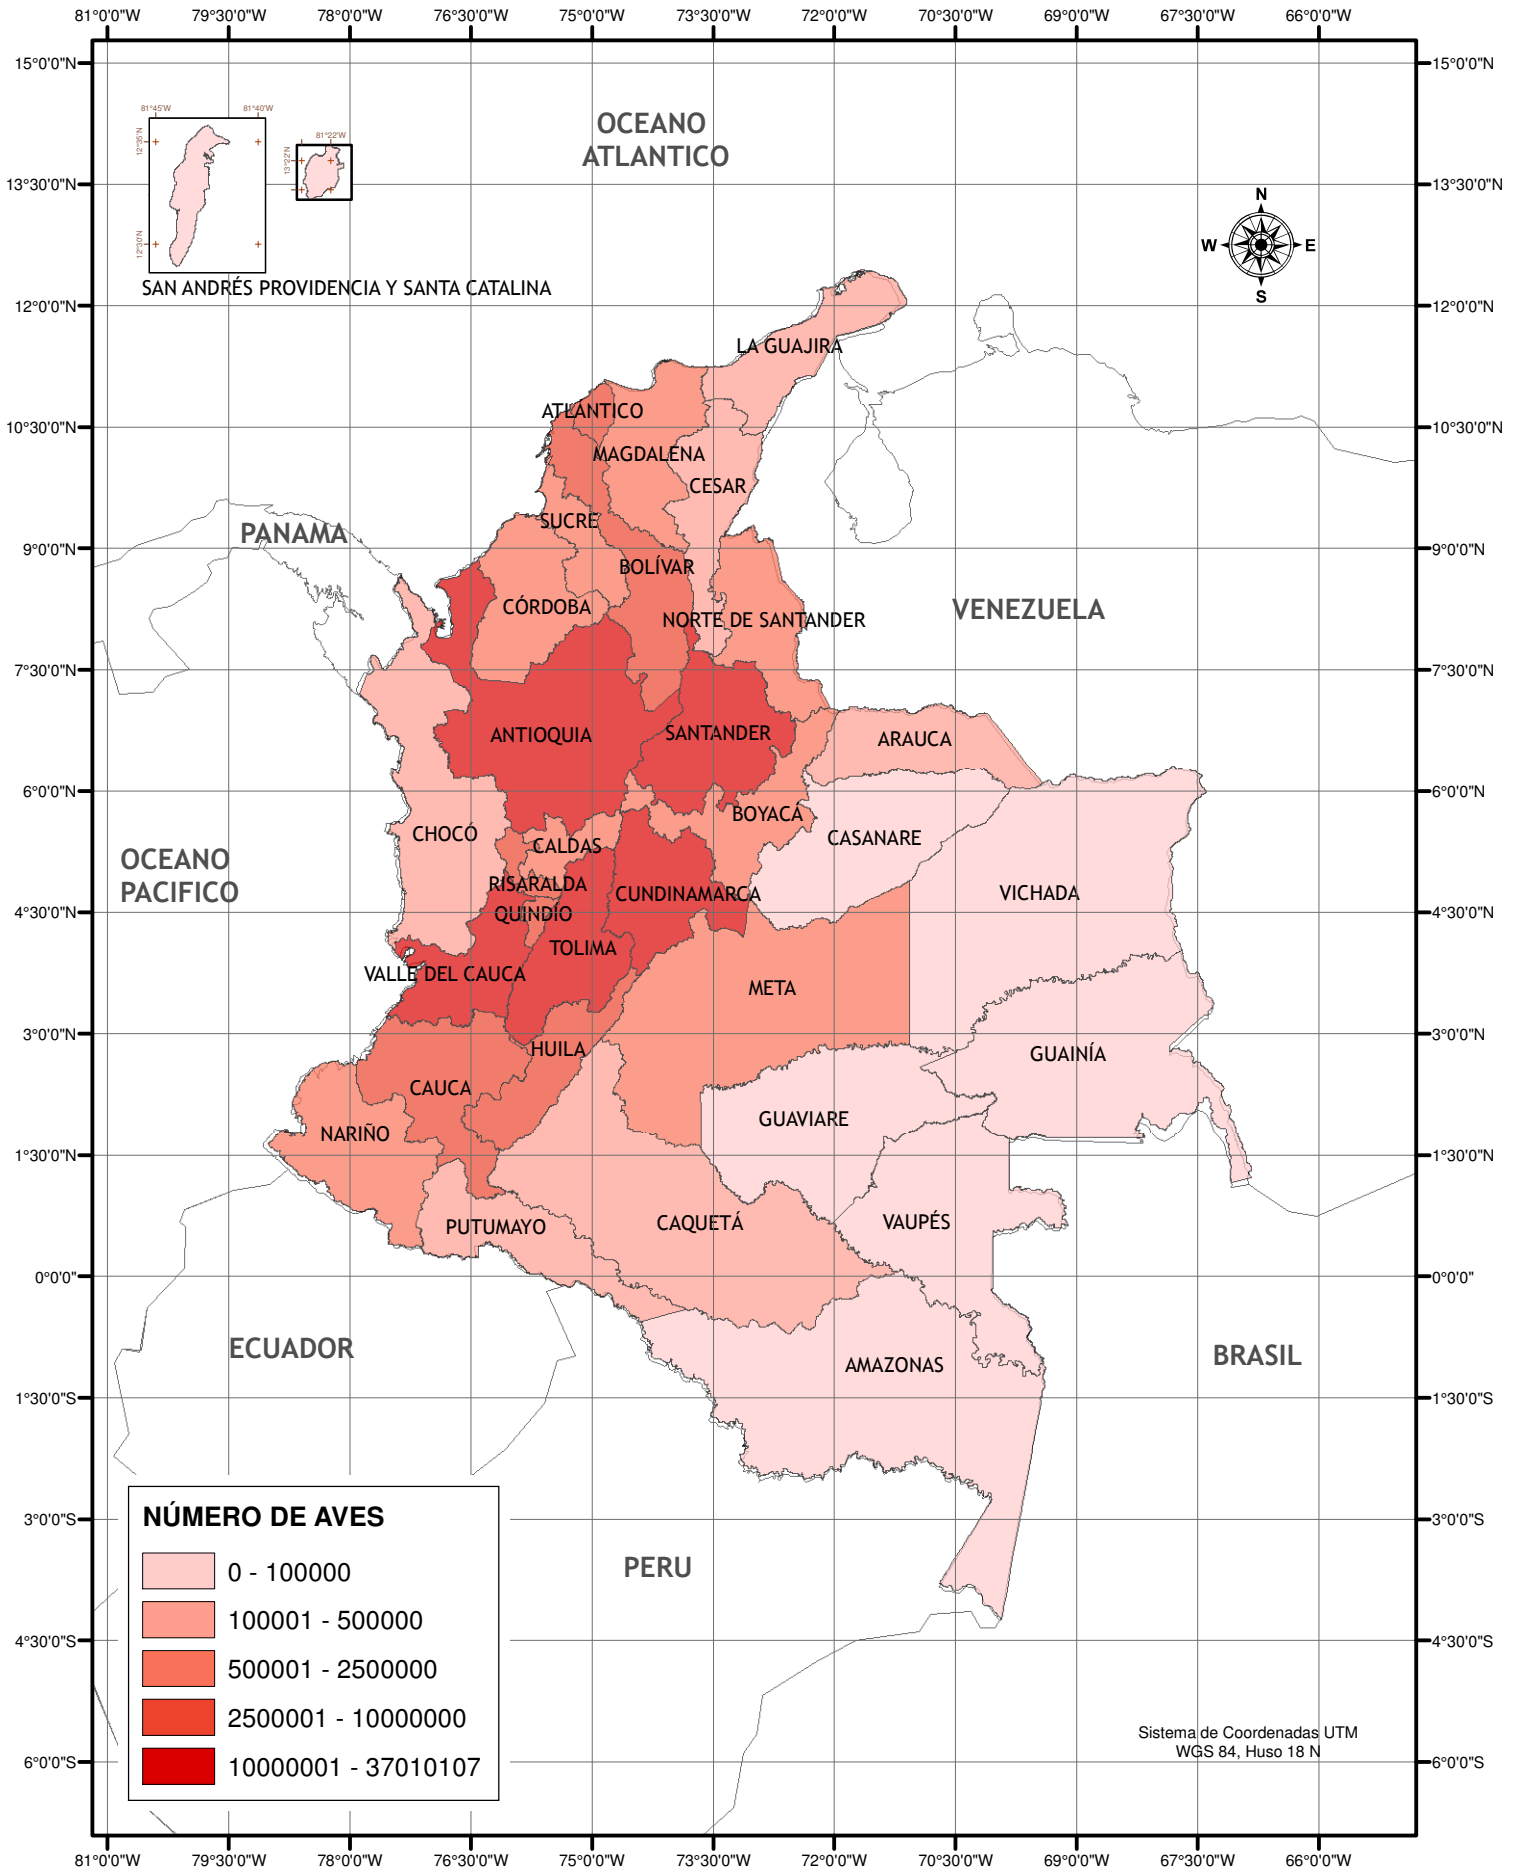

# Censo Población de Aves - Colombia 2016

Escala: 0 95 190 380 Kilometers  
 Fuente: Dirección Técnica de Vigilancia Epidemiológica