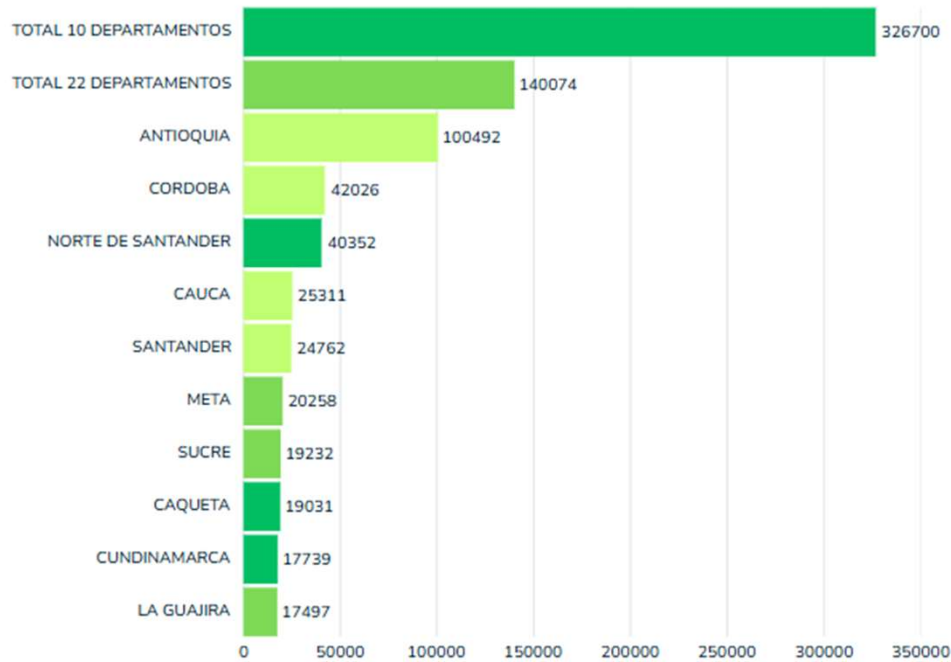

## DISTRIBUCIÓN DE PREDIOS DE POBLACIÓN AVIAR EN COLOMBIA POR DEPARTAMENTO 2025

FUENTE: DIRECCIÓN TÉCNICA DE VIGILANCIA EPIDEMIOLOGICA