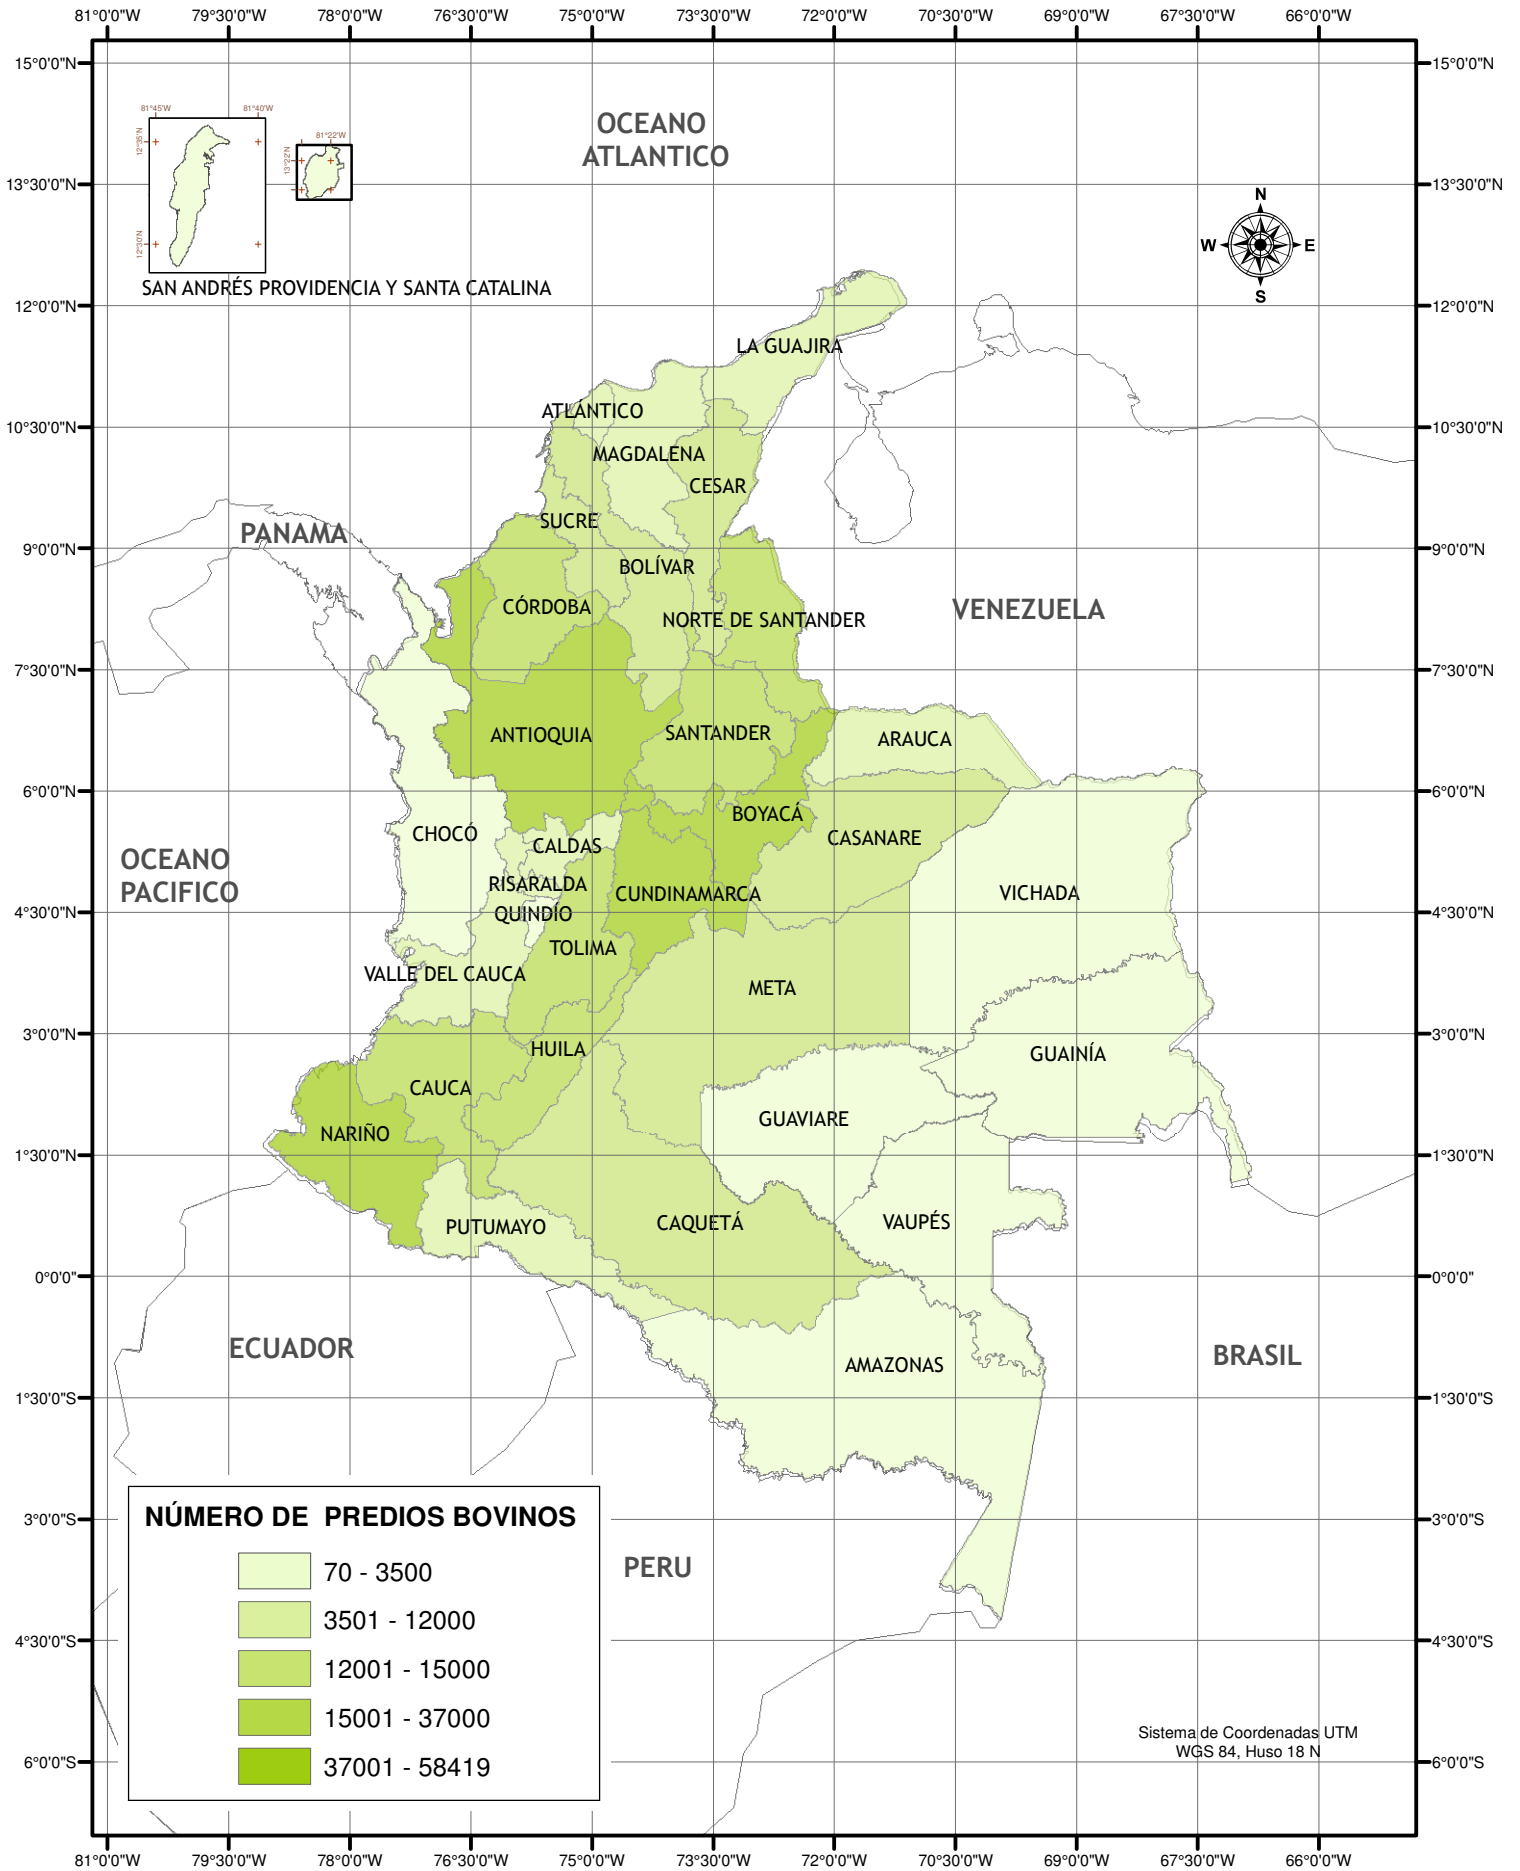

Censo Predios Bovinos - Colombia 2016

Escala: 0 95 190 380 Kilometers
 Fuente: Dirección Técnica de Vigilancia Epidemiológica